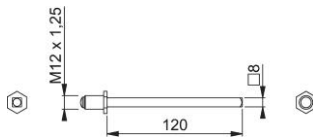

## STI-VLL-FDW-M12

HOPPE-FDW-Vollstift:

- aus Eisen
- ausschließlich für HOPPE-Knopfschilder und -Wechsel-Garnituren mit Knopf, die mit **HOPPE-Schnellstift-Verbindung** ausgestattet sind

Artikelnummer	3203313
EAN-Code	4012789442793
Herkunftsland	Deutschland
Warentarifnummer	83024110
Material	Stahl
Vierkantmaß	8 mm
Stiftlänge vorstehend	
Stiftlänge	120 mm
Gewinde	M12x1,25
Farbe	verzinkt
Packeinheit	1
Karton	10