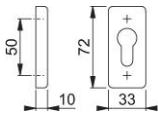

# Produktdatenblatt

**duraplus**

44S

HOPPE-Aluminium-Schlüsselrosette für Profiltüren:

- Unterkonstruktion: Kunststoff
- Befestigung: verdeckt, Kunststoff-Dübel (Schrauben für Kunststoff-Dübel, Blindsteckmuttern für Aluminiumtüren oder Spreiznocken für Kunststofftüren separat bestellen)

Artikelnummer	11723634
EAN-Code	4012789867206
Herkunftsland	Deutschland
Warentarifnummer	83024110
Material	Aluminium
Lochung	Profizylinder
Schrauben	ohne Schrauben
Farbe	F1 Aluminium silberfarben
Sortiment	Kern-Sortiment
Packeinheit	5
Karton	30