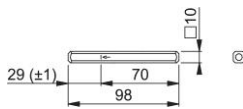

Produktdatenblatt

STI-VLL-RC-R2

HOPPE-Vollstift, abgerundet:

- aus Eisen
- für HOPPE-Hebe-Schiebetür-Garnituren

Artikelnummer	11608602
EAN-Code	4012789641325
Herkunftsland	Deutschland
Warentarifnummer	83024150
Material	Stahl
Vierkantmaß	
Stiftlänge vorstehend	70 mm
Stiftlänge bzw. Vorstehmaß	für 70 mm vorst.
Stiftlänge	98 mm
Farbe	verzinkt
Sortiment	Kern-Sortiment
Packeinheit	10
Karton	100