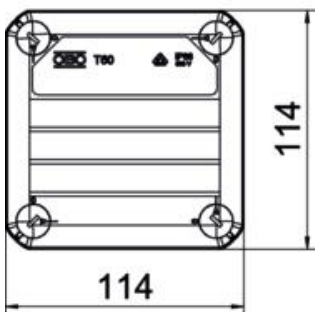

### Stammdaten

Artikelnummer	2007466
Typ	T 60 SW
Bezeichnung 1	Kabelabzweigkasten
Bezeichnung 2	mit Einführungen
Hersteller	OBO
Dimension	114x114x57
Farbe	graphitschwarz; RAL 9011
Werkstoff	Polypropylen
Kleinste VK-Einheit	5
Mengeneinheit	Stück
Gewicht	12,3 kg
Gewichtseinheit	kg/100 St.
CO <sub>2</sub> Fußabdruck (GWP) Cradle-to-Gate	0,539 kg CO <sub>e</sub> / 1 Stück

### Abmessungen

Länge	114 mm
Breite	114 mm
Höhe	57 mm

### Technische Daten

Anreihbar	ja
Anzahl der Einführungen	7
Art der Einführung	Einsteckdichtung
Art der Einführung	Kabel
Art der Gehäusedurchführung	Stufenmembran abschneidbar
Bemessungsisolationsspannung U <sub>i</sub>	500 V
Deckel	nicht transparent
Deckelbefestigung	geschraubt
Einführung von Hinten	ja
Einführungen	7 x M25
Explosionsgeprüfte Ausführung flammwidrig	nein nach VDE 0471/DIN 695 Teil 2-1, Prüftemperatur 650°C
Form	quadratisch
Funktionserhalt	ohne
für Ex-Zone	ohne
für Ex-Zone Gas	ohne
für Ex-Zone Staub	ohne
Glasfaserverstärkt	nein
Halogenfrei	ja
Lichte Innenmaße	100x100x48 mm
Mit Abschirmung	nein
Mit Deckel	ja
Montageart	Wand-/ Deckenmontage
Nennquerschnitt min.	6 mm <sup>2</sup>
Nennspannung	500 V
Plombierbar	ja
Schutzart	IP66
Schutzgrad IK-Code	IK07
Temperatureinsatzbereich max.	60 °C
Temperatureinsatzbereich min.	-5 °C