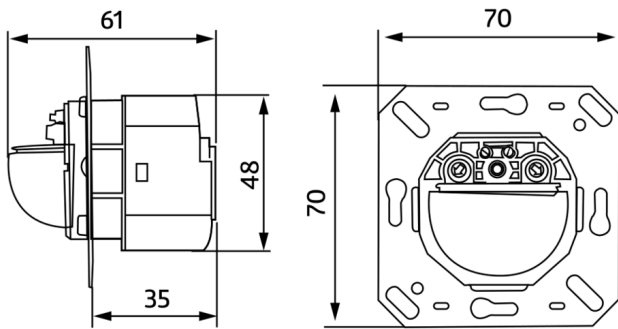

### Technische Daten

<b>Spannung:</b>	11 - 48 V AC / DC
<b>Abmessungen:</b>	92667= ohne Rahmen 70 x 70 x 61 mm
<b>Typische Leistungsaufnahme:</b>	ca. 1 W
<b>Erfassungsbereich:</b>	horizontal 180° (Wandmontage)
<b>Reichweite:</b>	max. 10 m quer max. 3 m frontal
<b>Überwachte Fläche bei</b>	150 m <sup>2</sup> / 1,1 m Montagehöhe

Bemaßung 92667