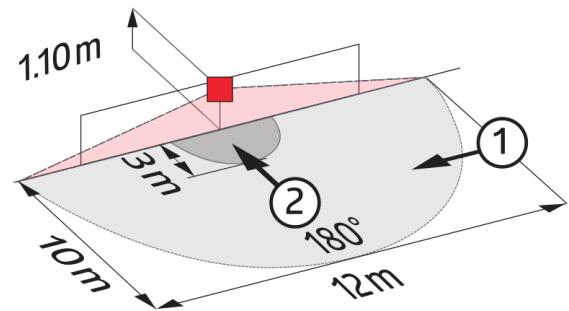

Bemaßung 92667