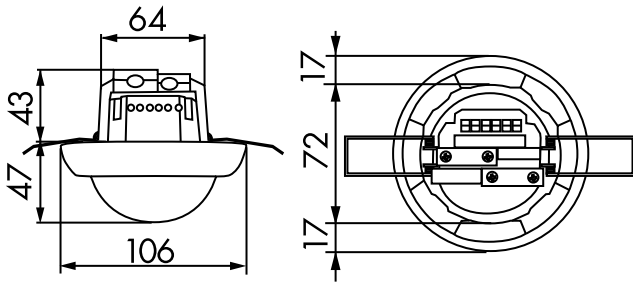

Bemaßung 92274