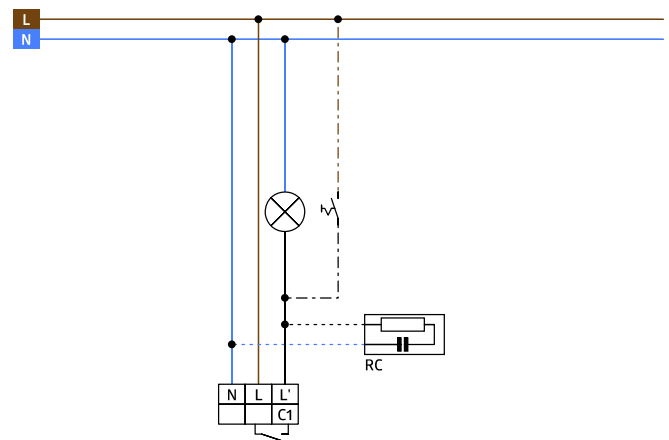

Technische Daten

Spannung:	110 - 240 V AC 50 / 60 Hz
Abmessungen:	AP= Ø 109 x 65 mm DE= Ø 106 x 90 mm
Typische Leistungsaufnahme:	ca. 0,4 W
Erfassungsbereich:	vertikal 360°
Reichweite:	max. 40 m x 5 m quer max. 20 m x 3 m frontal
Überwachte Fläche bei	250 m ² / 2,5 m Montagehöhe

tangentialer Bewegung:**Montagehöhe** 2,4 m / 2,6 m / 2,5 m**min./max./empfohlen:****Schutzart/-klasse:** AP= IP44 / Klasse II
DE= IP23 / Klasse II**Umgebungstemperatur:** -25 °C bis +50 °C**Gehäuse:** Polycarbonat, UV-beständig**Kanal 1 (Lichtsteuerung)****Schaltleistung:** 2300 W, $\cos \varphi = 1$
1150 VA, $\cos \varphi = 0,5$
300 W LED
max. Einschaltspitzenstrom I_p (20 ms) = 165 A
max. Einschaltspitzenstrom I_p (200 μ s) = 800 A**Kontaktart:** 1x μ -Kontakt, Schließer/NO mit vorlaufendem Wolfram-Kontakt**Nachlaufzeit:** 15 s - 30 min, Impuls**Einschaltswelle:** 10 - 2000 Lux

Bestelldaten

Bezeichnung	Farbe	Artikel-Nummer	EAN-Nummer
PD4N-1C-K-AP	weiß matt, ähnlich RAL9010	92270	4007529922703
PD4N-1C-K-DE	weiß matt, ähnlich RAL9010	92274	4007529922741

Zubehör

Bezeichnung	Farbe	Artikel-Nummer	EAN-Nummer
IR-Adapter für Smartphones	schwarz	92726	4007529927265
IR-PD3N	-	92105	4007529921058
IR-PD3/4N-1C-E	-	93110	4007529931101
IR-PD-Mini	-	92159	4007529921591
Ballschutzkorb BSK (Ø 200 x 90 mm)	weiß	92199	4007529921997
RC-Löschglied	weiß	10880	4007529108800
Mini-RC-Löschglied	schwarz	10882	4007529108824
Wandhalterung PD4-AP	weiß	92441	4007529924417

Bemaßung 92274

Bemaßung 92270

Reichweitendiagramm

- 1: Quer zum Melder gehen
- 2: Frontal auf den Melder zugehen

Schaltbild