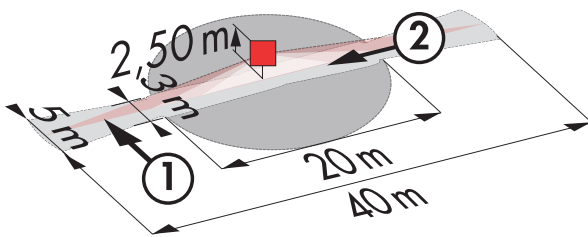

Technische Daten

Spannung:	110 - 240 V AC 50 / 60 Hz
Abmessungen:	AP= Ø 109 x 65 mm DE= Ø 106 x 90 mm
Typische Leistungsaufnahme:	ca. 0,4 W
Erfassungsbereich:	vertikal 360°
Reichweite:	max. 40 m x 5 m quer max. 20 m x 3 m frontal
Überwachte Fläche bei	250 m ² / 2,5 m Montagehöhe

tangentialer Bewegung:**Montagehöhe** 2,4 m / 2,6 m / 2,5 m**min./max./empfohlen:****Schutzart/-klasse:** AP= IP44 / Klasse II
DE= IP23 / Klasse II**Umgebungstemperatur:** -25 °C bis +50 °C**Gehäuse:** Polycarbonat, UV-beständig**Kanal 1 (Lichtsteuerung)****Schaltleistung:** 2300 W, $\cos \varphi = 1$
1150 VA, $\cos \varphi = 0,5$
300 W LED
max. Einschaltspitzenstrom I_p (20 ms) = 165 A
max. Einschaltspitzenstrom I_p (200 μ s) = 800 A**Kontaktart:** 1x μ -Kontakt, Schließer/NO mit vorlaufendem Wolfram-Kontakt**Nachlaufzeit:** 15 s - 30 min, Impuls**Einschaltswelle:** 10 - 2000 Lux

Bestelldaten

Bezeichnung	Farbe	Artikel-Nummer	EAN-Nummer
PD4N-1C-K-AP	weiß matt, ähnlich RAL9010	92270	4007529922703
PD4N-1C-K-DE	weiß matt, ähnlich RAL9010	92274	4007529922741

Zubehör

Bezeichnung	Farbe	Artikel-Nummer	EAN-Nummer
IR-Adapter für Smartphones	schwarz	92726	4007529927265
IR-PD3N	-	92105	4007529921058
IR-PD3/4N-1C-E	-	93110	4007529931101
IR-PD-Mini	-	92159	4007529921591
Ballschutzkorb BSK (Ø 200 x 90 mm)	weiß	92199	4007529921997
RC-Löschglied	weiß	10880	4007529108800
Mini-RC-Löschglied	schwarz	10882	4007529108824
Wandhalterung PD4-AP	weiß	92441	4007529924417

Bemaßung 92274

Bemaßung 92270

Reichweitendiagramm

- 1: Quer zum Melder gehen
- 2: Frontal auf den Melder zugehen

Schaltbild