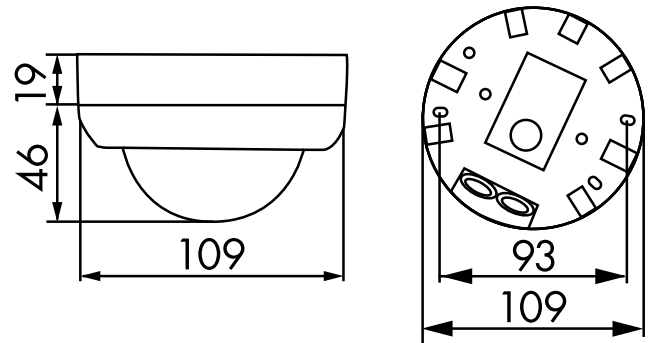

Technische Daten

Spannung:	110 - 240 V AC 50 / 60 Hz
Abmessungen:	AP= Ø 109 x 65 mm DE= Ø 106 x 90 mm
Typische Leistungsaufnahme:	ca. 0,4 W
Erfassungsbereich:	vertikal 360°
Reichweite:	max. 40 m x 5 m quer max. 20 m x 3 m frontal
Überwachte Fläche bei	250 m ² / 2,5 m Montagehöhe

tangentialer Bewegung:**Montagehöhe** 2,4 m / 2,6 m / 2,5 m**min./max./empfohlen:****Schutzart/-klasse:** AP= IP44 / Klasse II
DE= IP23 / Klasse II**Umgebungstemperatur:** -25 °C bis +50 °C**Gehäuse:** Polycarbonat, UV-beständig**Kanal 1 (Lichtsteuerung)****Schaltleistung:** 2300 W, $\cos \varphi = 1$
1150 VA, $\cos \varphi = 0,5$
300 W LED
max. Einschaltspitzenstrom I_p (20 ms) = 165 A
max. Einschaltspitzenstrom I_p (200 μ s) = 800 A**Kontaktart:** 1x μ -Kontakt, Schließer/NO mit vorlaufendem Wolfram-Kontakt**Nachlaufzeit:** 15 s - 30 min, Impuls**Einschaltswelle:** 10 - 2000 Lux

Bestelldaten

Bezeichnung	Farbe	Artikel-Nummer	EAN-Nummer
PD4N-1C-K-AP	weiß matt, ähnlich RAL9010	92270	4007529922703
PD4N-1C-K-DE	weiß matt, ähnlich RAL9010	92274	4007529922741

Zubehör

Bezeichnung	Farbe	Artikel-Nummer	EAN-Nummer
IR-Adapter für Smartphones	schwarz	92726	4007529927265
IR-PD3N	-	92105	4007529921058
IR-PD3/4N-1C-E	-	93110	4007529931101
IR-PD-Mini	-	92159	4007529921591
Ballschutzkorb BSK (Ø 200 x 90 mm)	weiß	92199	4007529921997
RC-Löschglied	weiß	10880	4007529108800
Mini-RC-Löschglied	schwarz	10882	4007529108824
Wandhalterung PD4-AP	weiß	92441	4007529924417

Bemaßung 92274

Bemaßung 92270

Reichweitendiagramm

- 1: Quer zum Melder gehen
- 2: Frontal auf den Melder zugehen

Schaltbild