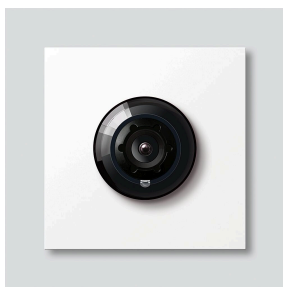

Bus-Kamera 130 für
Siedle Vario
BCM 653-03 W
200048253-03

Produktbeschreibung

Bus-Kamera 130 für Siedle Vario mit automatischer Tag-/Nachtumschaltung (True Day/Night) und integrierter Infrarotbeleuchtung. Erfassungswinkel horizontal/vertikal: ca. 130°/100°

Artikelinformationen

Artikel-Bezeichnung	Artikelbeschreibung	Farbe	KG	Artikel-Nr.
BCM 653-03 W	Bus-Kamera 130 für Siedle Vario	Weiß	D	200048253-03

Zubehör

Artikel-Bezeichnung	Artikelbeschreibung	Farbe	KG	Artikel-Nr.
Vario 611 W	Lackstift	Weiß	0	210007116-00

Bus-Kamera 130 für
Siedle Vario
BCM 653-03 W

210011096

Seite 2

Artikel-Bezeichnung

BCM 65x-..., BCMx 650-...
Vario 611

Artikelbeschreibung

Klemmblock
Dichtrahmen Module

Farbe

Schwarz
Grau

KG

E
E

Artikel-Nr.

200029921-00
210007484-00

Bus-Kamera 130 für
Siedle Vario
BCM 653-03 W

210011096

Seite 3