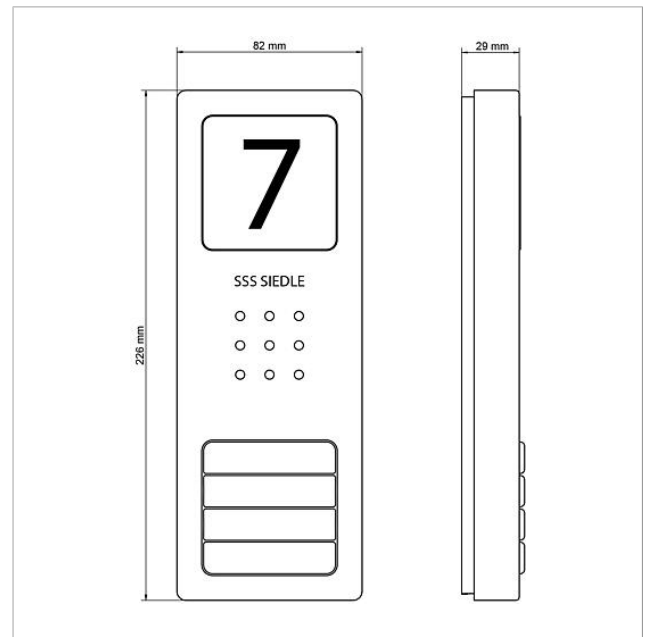

Technische Daten

Kontaktart:	Schließer 24 V, 2 A
Schutzart:	IP 54
Umgebungstemperatur:	-20 °C bis +55 °C
Abmessungen (mm) B x H x T:	82 x 226 x 29

Artikelinformationen

Artikel-Bezeichnung	Artikelbeschreibung	Farbe	KG	Artikel-Nr.
CA 850-4 E	Audio-Türstation Siedle Compact	Edelstahl gebürstet	A	210008735-00

Audio-Türstation Siedle
Compact
CA 850-4 E

210008735

Seite 2

Zeichnungen / Montage

Audio-Türstation Siedle
Compact
CA 850-4 E

210008735

Seite 3

Weitere Dokumente