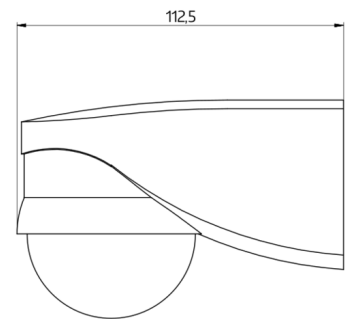

Technische Daten

| | |
|------------------------------------|--|
| Spannung: | 110 - 240 V AC 50 / 60 Hz |
| Abmessungen: | 110 x 68 x 78 mm |
| Typische Leistungsaufnahme: | ca. 0,24 W |
| Erfassungsbereich: | horizontal 280° (Wandmontage) |
| Reichweite: | max. 16 m quer max. 9 m frontal |
| Überwachte Fläche bei | 620 m ² / 2,5 m Montagehöhe |

Zubehör

| Bezeichnung | Farbe | Artikel-Nummer |
|---|--------------|-----------------------|
| IR-LC-plus | - | 92095 |
| IR-LC-Mini | - | 92093 |
| Ballschutzkorb BSK (Ø weiß 164 x 143 mm) | | 92467 |
| RC-Loeschglied | weiß | 10880 |
| Mini-RC-Loeschglied | schwarz | 10882 |
| BLE-IR-Adapter | schwarz | 93067 |

Bemaßung 91048

Bemaßung 91028

Bemaßung 91018

Bemaßung 91008

Schaltbild

Reichweitendiagramm

- 1: Quer zum Melder gehen
- 2: Frontal auf den Melder zugehen