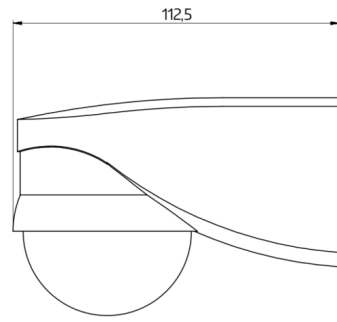

Technische Daten

| | |
|------------------------------------|--|
| Spannung: | 110 - 240 V AC 50 / 60 Hz |
| Abmessungen: | 110 x 68 x 78 mm |
| Typische Leistungsaufnahme: | ca. 0,24 W |
| Erfassungsbereich: | horizontal 280° (Wandmontage) |
| Reichweite: | max. 16 m quer max. 9 m frontal |
| Überwachte Fläche bei | 620 m ² / 2,5 m Montagehöhe |

Bestelldaten

| Bezeichnung | Farbe | Artikel-Nummer |
|--------------------|--|-----------------------|
| LC-plus 280 | weiß matt, ähnlich RAL9010 | 91008 |
| LC-plus 280 | braun matt, ähnlich RAL8014 | 91018 |
| LC-plus 280 | schwarz matt, ähnlich RAL9005 | 91028 |
| LC-plus 280 | Edelstahl-Optik matt, ähnlich RAL9022 | 91048 |

Bemaßung 91048

Bemaßung 91028

Bemaßung 91018

Bemaßung 91008

Schaltbild

Reichweitendiagramm

- 1: Quer zum Melder gehen
- 2: Frontal auf den Melder zugehen