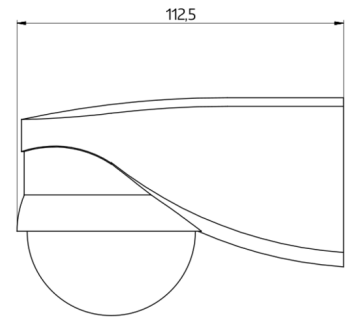

Technische Daten

| | |
|------------------------------------|--|
| Spannung: | 110 - 240 V AC 50 / 60 Hz |
| Abmessungen: | 110 x 68 x 78 mm |
| Typische Leistungsaufnahme: | ca. 0,24 W |
| Erfassungsbereich: | horizontal 280° (Wandmontage) |
| Reichweite: | max. 16 m quer max. 9 m frontal |
| Überwachte Fläche bei | 620 m ² / 2,5 m Montagehöhe |

Zubehör

| Bezeichnung | Farbe | Artikel-Nummer |
|---|--------------|-----------------------|
| IR-LC-plus | - | 92095 |
| IR-LC-Mini | - | 92093 |
| Ballschutzkorb BSK (Ø weiß 164 x 143 mm) | | 92467 |
| RC-Loeschglied | weiß | 10880 |
| Mini-RC-Loeschglied | schwarz | 10882 |
| BLE-IR-Adapter | schwarz | 93067 |

Bemaßung 91048

Bemaßung 91028

Bemaßung 91018

Bemaßung 91008

Schaltbild

Reichweitendiagramm

- 1: Quer zum Melder gehen
- 2: Frontal auf den Melder zugehen