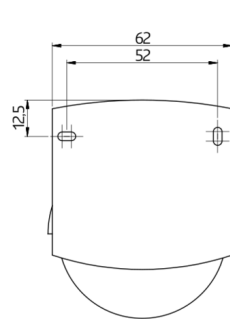

Technische Daten

| | |
|------------------------------------|--|
| Spannung: | 110 - 240 V AC 50 / 60 Hz |
| Abmessungen: | 110 x 68 x 78 mm |
| Typische Leistungsaufnahme: | ca. 0,24 W |
| Erfassungsbereich: | horizontal 280° (Wandmontage) |
| Reichweite: | max. 16 m quer max. 9 m frontal |
| Überwachte Fläche bei | 620 m ² / 2,5 m Montagehöhe |

Zubehör

| Bezeichnung | Farbe | Artikel-Nummer |
|---|--------------|-----------------------|
| IR-LC-plus | - | 92095 |
| IR-LC-Mini | - | 92093 |
| Ballschutzkorb BSK (Ø weiß 164 x 143 mm) | | 92467 |
| RC-Loeschglied | weiß | 10880 |
| Mini-RC-Loeschglied | schwarz | 10882 |
| BLE-IR-Adapter | schwarz | 93067 |

Bemaßung 91048

Bemaßung 91028

Bemaßung 91018

Bemaßung 91008

Schaltbild

Reichweitendiagramm

- 1: Quer zum Melder gehen
- 2: Frontal auf den Melder zugehen