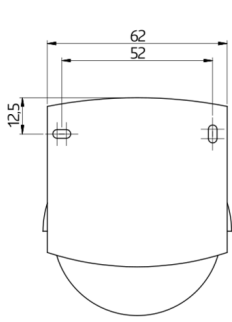

Technische Daten

| | |
|------------------------------------|--|
| Spannung: | 110 - 240 V AC 50 / 60 Hz |
| Abmessungen: | 110 x 68 x 78 mm |
| Typische Leistungsaufnahme: | ca. 0,24 W |
| Erfassungsbereich: | horizontal 280° (Wandmontage) |
| Reichweite: | max. 16 m quer max. 9 m frontal |
| Überwachte Fläche bei | 620 m ² / 2,5 m Montagehöhe |

Bemaßung 91048

Bemaßung 91028

Bemaßung 91018

Bemaßung 91008

Schaltbild

Reichweitendiagramm

- 1: Quer zum Melder gehen
- 2: Frontal auf den Melder zugehen