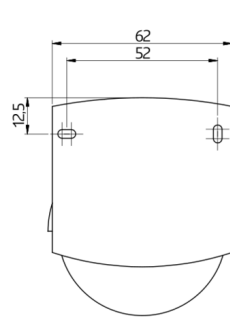

Technische Daten

| | |
|------------------------------------|--|
| Spannung: | 110 - 240 V AC 50 / 60 Hz |
| Abmessungen: | 110 x 68 x 78 mm |
| Typische Leistungsaufnahme: | ca. 0,24 W |
| Erfassungsbereich: | horizontal 280° (Wandmontage) |
| Reichweite: | max. 16 m quer max. 9 m frontal |
| Überwachte Fläche bei | 620 m ² / 2,5 m Montagehöhe |

Zubehör

| Bezeichnung | Farbe | Artikel-Nummer |
|---|--------------|-----------------------|
| IR-LC-plus | - | 92095 |
| IR-LC-Mini | - | 92093 |
| Ballschutzkorb BSK (Ø weiß 164 x 143 mm) | | 92467 |
| RC-Loeschglied | weiß | 10880 |
| Mini-RC-Loeschglied | schwarz | 10882 |
| BLE-IR-Adapter | schwarz | 93067 |

Bemaßung 91048

Bemaßung 91028

Bemaßung 91018

Bemaßung 91008

Schaltbild

Reichweitendiagramm

- 1: Quer zum Melder gehen
- 2: Frontal auf den Melder zugehen