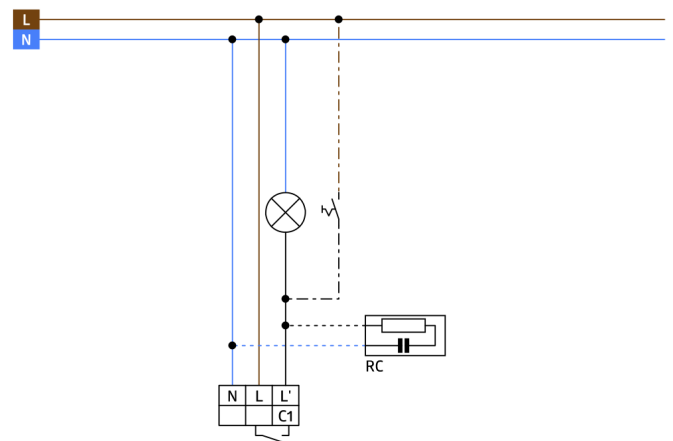

Produktinformationen

- Bewegungsmelder mit auch nach unten gerichteter Erfassung für lückenlose Überwachung
- Beweglicher Kugelkopf
- Weitere Funktionen über optionale Fernbedienung einstellbar
- Einfache Montage durch Stecksockel
- Erfassungsbereich kann durch Abdecklamellen eingeschränkt werden
- Spezialsockel für Außeneckmontage inklusive!
- Werkseinstellung 3 min und 20 Lux
- **Einsatzbeispiele:**
Überwachung von 2 Hausseiten, Hauseingängen, Garageneinfahrten, Grundstückseinfahrten

Zubehör

| Bezeichnung | Farbe | Artikel-Nummer |
|---|--------------|-----------------------|
| IR-LC-plus | - | 92095 |
| IR-LC-Mini | - | 92093 |
| Ballschutzkorb BSK (Ø weiß 164 x 143 mm) | | 92467 |
| RC-Loeschglied | weiß | 10880 |
| Mini-RC-Loeschglied | schwarz | 10882 |
| BLE-IR-Adapter | schwarz | 93067 |

Bemaßung 91048

Bemaßung 91028

Bemaßung 91018

Bemaßung 91008

Schaltbild

Reichweitendiagramm

- 1: Quer zum Melder gehen
- 2: Frontal auf den Melder zugehen