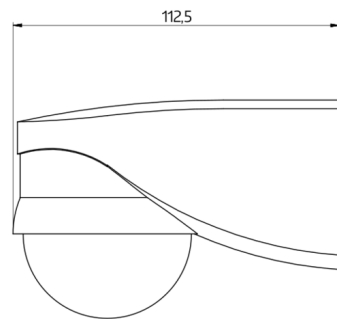

Technische Daten

| | |
|------------------------------------|--|
| Spannung: | 110 - 240 V AC 50 / 60 Hz |
| Abmessungen: | 110 x 68 x 78 mm |
| Typische Leistungsaufnahme: | ca. 0,24 W |
| Erfassungsbereich: | horizontal 280° (Wandmontage) |
| Reichweite: | max. 16 m quer max. 9 m frontal |
| Überwachte Fläche bei | 620 m ² / 2,5 m Montagehöhe |

Zubehör

| Bezeichnung | Farbe | Artikel-Nummer |
|---|--------------|-----------------------|
| IR-LC-plus | - | 92095 |
| IR-LC-Mini | - | 92093 |
| Ballschutzkorb BSK (Ø weiß 164 x 143 mm) | | 92467 |
| RC-Loeschglied | weiß | 10880 |
| Mini-RC-Loeschglied | schwarz | 10882 |
| BLE-IR-Adapter | schwarz | 93067 |

Bemaßung 91048

Bemaßung 91028

Bemaßung 91018

Bemaßung 91008

Schaltbild

Reichweitendiagramm

- 1: Quer zum Melder gehen
- 2: Frontal auf den Melder zugehen