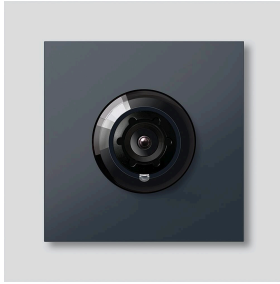

Bus-Kamera 130 für
Siedle Vario
BCM 653-03 AG
210004899-03

Produktbeschreibung

Bus-Kamera 130 für Siedle Vario mit automatischer Tag-/Nachtumschaltung (True Day/Night) und integrierter Infrarotbeleuchtung. Erfassungswinkel horizontal/vertikal: ca. 130°/100°

Wide Dynamic Range (WDR)

Farbsystem: PAL

Bildaufnehmer: CMOS-Sensor 1/3" 728 x 488 Pixel

Auflösung: 550 TV-Linien

Objektiv: 2,1 mm

2-stufige Heizung: 12 V AC max. 130 mA

Technische Daten

Schutzart:	IP 54, IK 10
Umgebungstemperatur:	-20 °C bis +55 °C
Aufbauhöhe (mm):	15
Abmessungen (mm) B x H x T:	99 x 99 x 41

Artikelinformationen

Artikel-Bezeichnung	Artikelbeschreibung	Farbe	KG	Artikel-Nr.
BCM 653-03 AG	Bus-Kamera 130 für Siedle Vario	Anthrazitgrau	D	210004899-03

Zubehör

Artikel-Bezeichnung	Artikelbeschreibung	Farbe	KG	Artikel-Nr.
Vario 611 AG	Lackstift	Anthrazitgrau	0	210007124-00

Ersatzteile

Artikel-Bezeichnung	Artikelbeschreibung	Farbe	KG	Artikel-Nr.
ACM 671/673/678-..., BCM 65x-..., CM 61x-...	Glashaube	Glasklar	E	200048697-00
ACM 671/673/678-..., BCM 65x-..., CM 61x-... AG	Blendrahmen	Anthrazitgrau	E	210005930-00