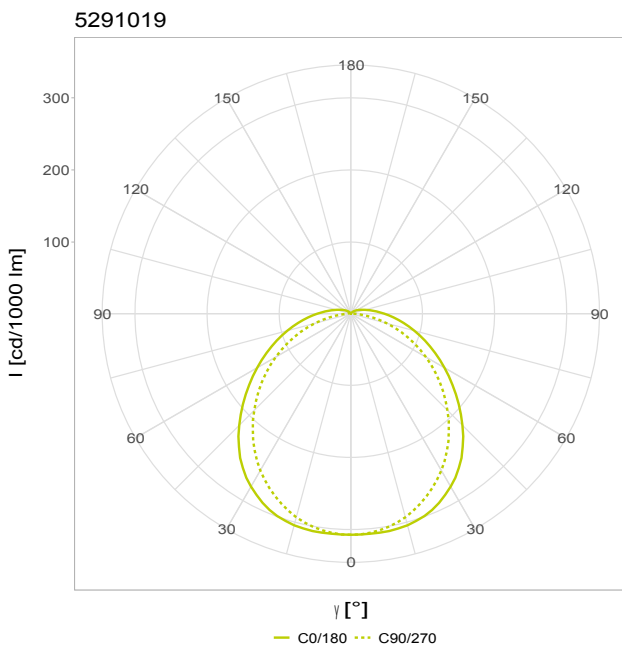

Artikel-Nr: 5291019

Wannenleuchte

Wannenleuchte LUNA PRO DALI 1.2m PCO 1x39W 120° Im 840 DVals Zubehör erhältlich SK I

LUNA PRO DALI 1200mm PCO 1x39W 120° 5400lm, 4.000K, SK I, ohne DV. Vielseitige LED Feuchtraum-Wannenleuchte aus schlagfestem Polycarbonat (IK08) mit schneller Montage und integriertem LED-Träger. Erweiterbar als XLS-Serie, mit Bluetooth und Casambi-Steuerung. Geeignet für Decken-, Pendel- und Wandmontage.

GTIN 4018098326694

Statistische Warennummer 94054231

MASSE UND GEWICHTE

Länge	1200 mm
Breite	90 mm
Höhe	80 mm
Nettogewicht	1,80 kg

MONTAGE UND WARTUNG

Optionale Montageart	Pendel, Tragschiene, waagerechte Wand
Standard Montageart	Decke

LEISTUNG

Effektiver Lichtstrom	5400 lm
Systemleistung	39 W
Lichtausbeute	138 lm/W
Energieeffizienzklasse der Lichtquelle	D

MATERIAL

Werkstoff der Abdeckung	PCO - Polycarbonat OPAL
Werkstoff des Gehäuses	PC-Polycarbonat
Gehäusefarbe	weiß