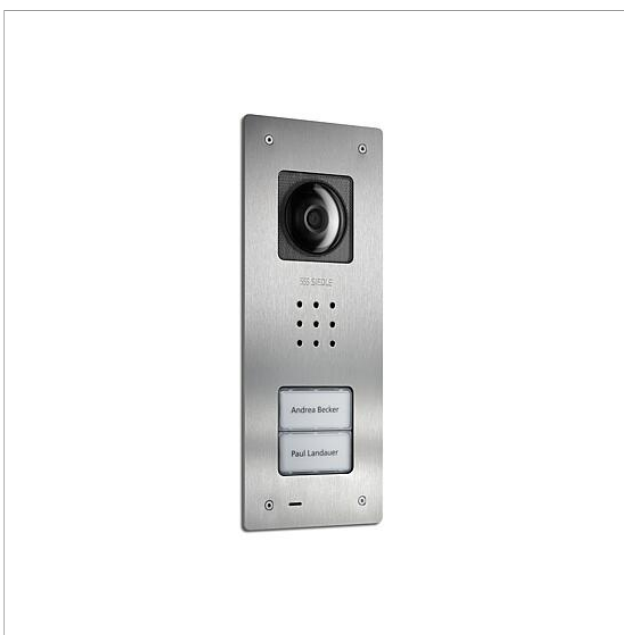

Zeichnungen / Montage