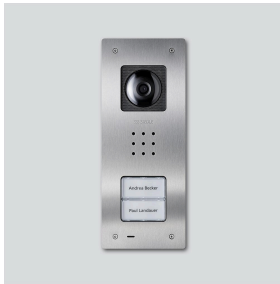

Video-Türstation Siedle
Compact Unterputz
CVU 850-2-01 E

210009488-01

Produktbeschreibung

Video-Türstation Siedle Compact Unterputz, für die Installation im In-Home-Bus. Mit den Funktionen Rufen, Sprechen, Sehen und Türöffnen.

Artikelinformationen

Artikel-Bezeichnung	Artikelbeschreibung	Farbe	KG	Artikel-Nr.
CVU 850-2-01 E	Video-Türstation Siedle Compact Unterputz	Edelstahl gebürstet	D	210009488-01

Ersatzteile

Artikel-Bezeichnung	Artikelbeschreibung	Farbe	KG	Artikel-Nr.
CA 812-..., BCV/BCVU/CA/CAU/CV/CVU/ Lautsprecher STA/STV 850-...		Sonstiges	E	200029867-00
CA 812-..., CA/CAU/CVU 850-..., CV 850-x-03, -04	Mikrofon	Sonstiges	E	200029868-00
CA 812-..., CA/CV 850-..., BCV 850-...	Siedle Schraubendreher	Sonstiges	E	200029931-00
CA 812-2, CA/CAU 850-2, CV/CVU 850-2-...	Namensschild-Oberteil	Glasklar	E	200029865-00

Video-Türstation Siedle
Compact Unterputz
CVU 850-2-01 E

210011122

Seite 2

Artikel-Bezeichnung

CA 812-2, CA/CAU 850-2, CV/CVU
850-2-...

Artikelbeschreibung

Schrifteinlage für Namensschild

Farbe

Weiß

KG

E

Artikel-Nr.

200029870-00

Video-Türstation Siedle
Compact Unterputz
CVU 850-2-01 E

210011122

Seite 3