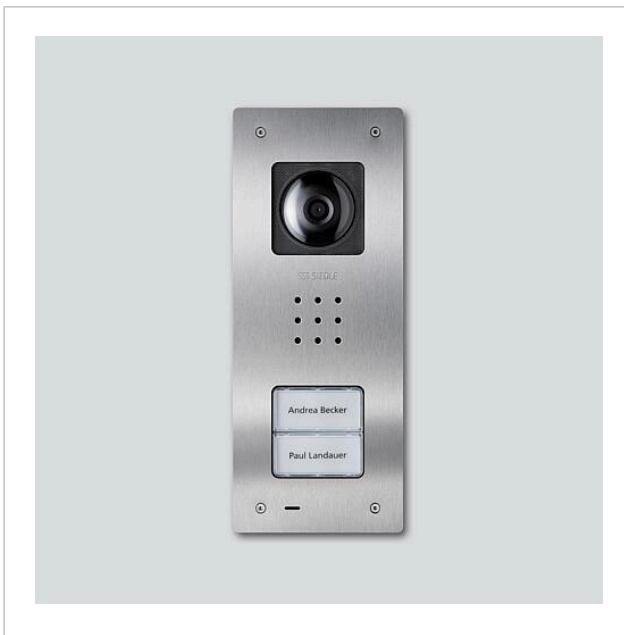

Zeichnungen / Montage