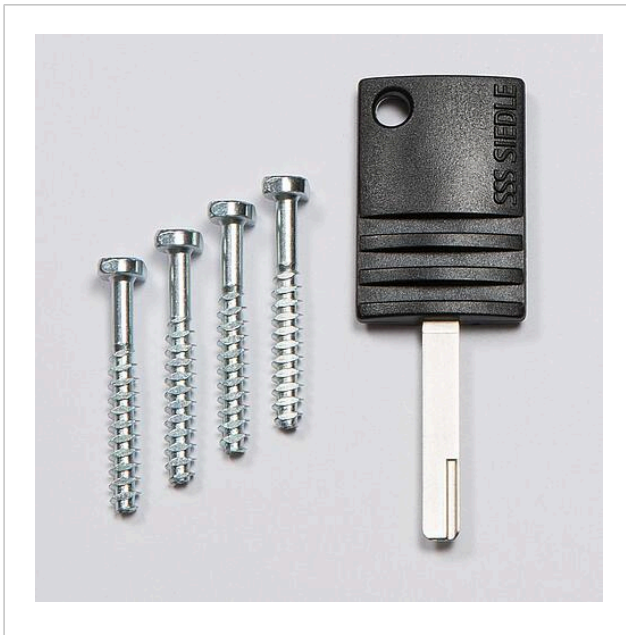

Zeichnungen / Montage