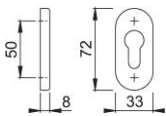

Produktdatenblatt

duraplus

55S

HOPPE-Aluminium-Schlüsselrosette für Profiltüren:

- Unterkonstruktion: Kunststoff
- Befestigung: verdeckt, Kunststoff-Dübel (Schrauben für Kunststoff-Dübel, Blindsteckmuttern für Aluminiumtüren oder Spreiznocken für Kunststofftüren separat bestellen)

Artikelnummer	11606198
EAN-Code	4012789632477
Herkunftsland	Deutschland
Warentarifnummer	83024110
Material	Aluminium
Türdicke	
Lochung	Profizylinder
Schrauben	ohne Schrauben
Farbe	F9714M schwarz matt
Sortiment	Kern-Sortiment
Packeinheit	5
Karton	30