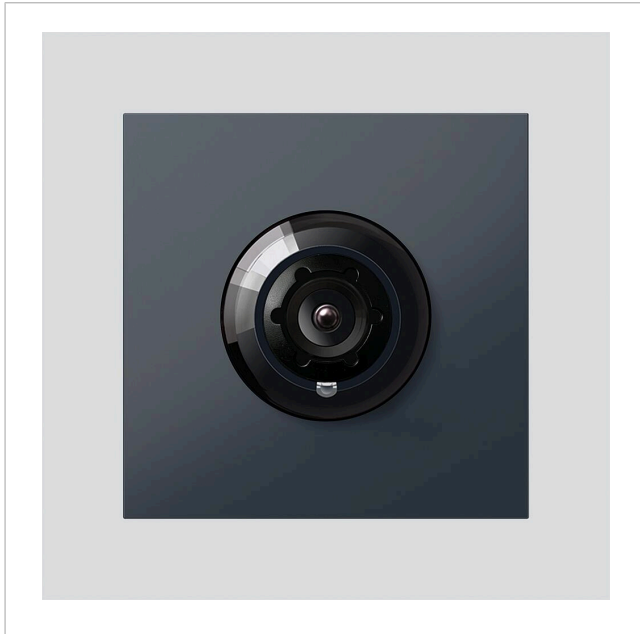

Bus-Kamera 180 für  
Siedle Vario  
BCM 658-02 AG

210004900-01

## Produktbeschreibung

Bus-Kamera 180 für Siedle Vario mit automatischer Tag-/Nachtumschaltung (True Day/Night) und integrierter Infrarotbeleuchtung. Erfassungswinkel horizontal/vertikal: ca. 175°/120°

Vollbild oder 9 Bildausschnitte wählbar  
Elektronische Bildentzerrung im Vollbild  
Erweiterter Erfassungswinkel im Randbereich bei gewähltem Bildausschnitt  
Gegenlichtkompensation (BLC)  
Wide Dynamic Range (WDR)  
Farbsystem: PAL  
Bildaufnehmer: CMOS-Sensor 1/2,7" 1920 x 1080 Pixel  
Auflösung: 600 TV-Linien  
Objektiv: 1,55 mm  
2-stufige Heizung: 12 V AC max. 130 mA

## Artikelinformationen

Artikel-Bezeichnung	Artikelbeschreibung	Farbe	KG Artikel-Nr.
BCM 658-02 AG	Bus-Kamera 180 für Siedle Vario	Anthrazitgrau	D 210004900-01