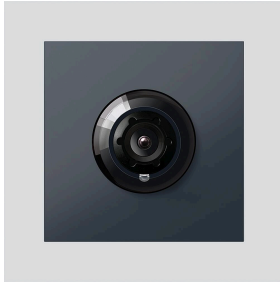

Bus-Kamera 180 für
Siedle Vario
BCM 658-02 AG

210009590

Seite 4

Weitere Dokumente

Kamera 130/180	Produktinformation	1,3 MB	herunterladen
BCM 658-... Bus-Kamera-Modul 180	Konformitätserklärung	3,5 MB	herunterladen
REACH Information	Zusatzinformation	798 kB	herunterladen