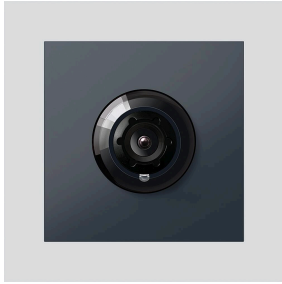

Bus-Kamera 180 für
Siedle Vario
BCM 658-02 AG

210009590

Seite 3