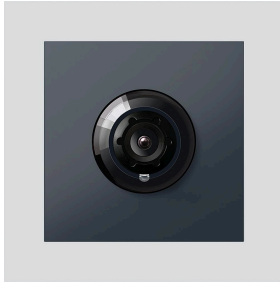

Bus-Kamera 180 für
Siedle Vario
BCM 658-02 AG

210009590

Seite 2

Artikel-Bezeichnung	Artikelbeschreibung	Farbe	KG	Artikel-Nr.
ACM 671/673/678-..., BCM 65x-..., CM 61x-...	Glashaube	Glasklar	E	200048697-00
ACM 671/673/678-..., BCM 65x-..., CM 61x-... AG	Blendrahmen	Anthrazitgrau	E	210005930-00
BCM 65x-..., BCMx 650-... Vario 611	Klemmblock Dichtrahmen Module	Schwarz Grau	E E	200029921-00 210007484-00