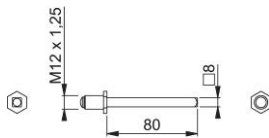

## STI-VLL-FDW-M12

HOPPE-FDW-Vollstift:

- aus Eisen
- ausschließlich für HOPPE-Knopfschilder und -Wechsel-Garnituren mit Knopf, die mit **HOPPE-Schnellstift-Verbindung** ausgestattet sind

Artikelnummer	2875468
EAN-Code	4012789249231
Herkunftsland	Deutschland
Warentarifnummer	83024110
Material	Stahl
Vierkantmaß	8 mm
Stiftlänge vorstehend	
Stiftlänge	80 mm
Gewinde	M12x1,25
Farbe	verzinkt
Packeinheit	1
Karton	10