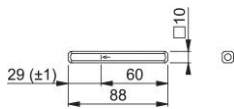

# Produktdatenblatt

STI-VLL-RC-R2

HOPPE-Vollstift, abgerundet:

- aus Eisen
- für HOPPE-Hebe-Schiebetür-Garnituren

Artikelnummer	11608511
EAN-Code	4012789640250
Herkunftsland	Deutschland
Warentarifnummer	83024150
Material	Stahl
Vierkantmaß	
Stiftlänge vorstehend	60 mm
Stiftlänge bzw. Vorstehmaß	für 60 mm vorst.
Stiftlänge	88 mm
Farbe	verzinkt
Sortiment	Kern-Sortiment
Packeinheit	10
Karton	100