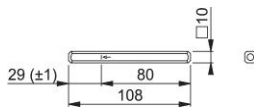

Produktdatenblatt

STI-VLL-RC-R2

HOPPE-Vollstift, abgerundet:

- aus Eisen
- für HOPPE-Hebe-Schiebetür-Garnituren

Artikelnummer	11608559
EAN-Code	4012789640724
Herkunftsland	Deutschland
Warentarifnummer	83024150
Material	Stahl
Vierkantmaß	
Stiftlänge vorstehend	80 mm
Stiftlänge bzw. Vorstehmaß	für 80 mm vorst.
Stiftlänge	108 mm
Farbe	verzinkt
Sortiment	Kern-Sortiment
Packeinheit	10
Karton	100