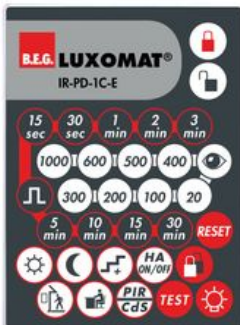

IR-PD-1C-E

- , Art.-Nr.: 92077

Produktinformationen

- Infrarot-Fernbedienung zum komfortablen Einstellen oder Ändern der Parameter
- Inklusive Wandhalterung
- Die Verwendbarkeit/Kompatibilität des Zubehörs bitte aus den Beschreibungen der Hauptartikel entnehmen

Technische Daten

Batterie:	3,0 V Lithium CR2032 (inklusive)
Abmessungen:	80 x 60 x 8 mm
Sendereichweite:	bewölkt/dunkel: max. 5 bis 6 m sonnig: max. 2 bis 3 m

Bestelldaten

Bezeichnung	Farbe	Artikel-Nummer
IR-PD-1C-E	-	92077

Bemaßung 92077

© 2021 B.E.G. Brück Electronic GmbH