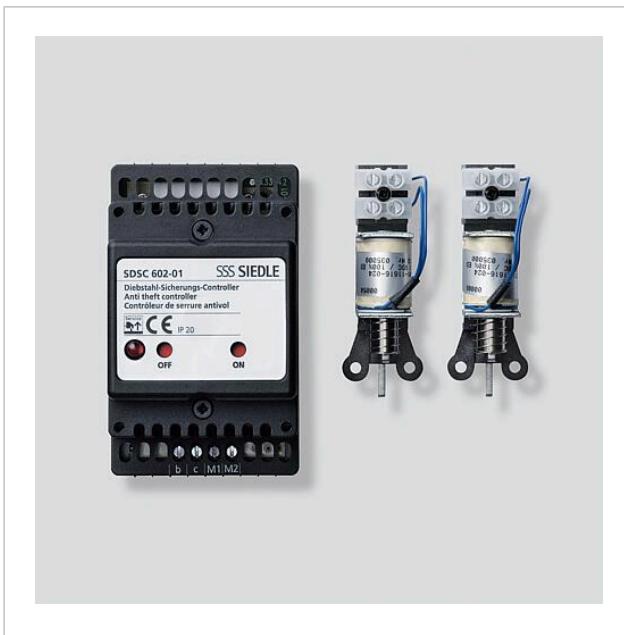

## Produktbeschreibung

Zubehör-Diebstahlschutz zum Einbau in die Siedle Classic-Türstation als verdeckte, elektromechanische Verriegelung der Montageschrauben.

Lieferumfang:

- Diebstahlschutz-Controller (SDSC 602-...)
- Zubehör-Diebstahlschutz (ZDS/CL)

## Technische Daten

Betriebsspannung:	12 V AC
Betriebsstrom:	max. 850 mA
Schutzart:	IP 20
Umgebungstemperatur:	SDSC 602#01 0 °C bis +40 °C, Verriegelung -20 °C bis +55 °C
Teilungseinheit (TE):	3
Abmessungen (mm) B x H x T:	SDSC 602-01 53,5 x 89 x 60, Verriegelung 25 x 70 x 32

## Artikelinformationen

Artikel-Bezeichnung	Artikelbeschreibung	Farbe	KG Artikel-Nr.
ZDS/CL	Zubehör-Diebstahlschutz	Schwarz	D 200034998-00

Zubehör-  
Diebstahlschutz  
ZDS/CL

200034998

Seite 2

## Zeichnungen / Montage

Zubehör-  
Diebstahlschutz  
ZDS/CL

200034998

Seite 3

---