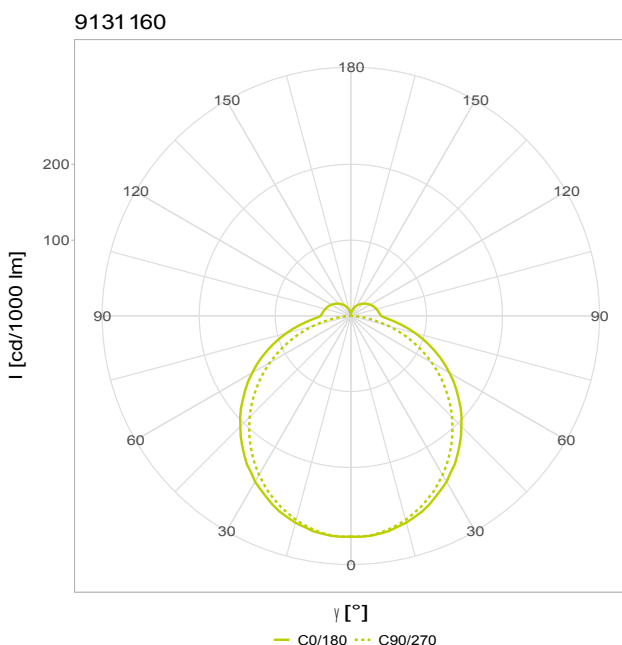

Artikel-Nr: 9131160

Profilleuchte

Profilleuchte KATLA LED 1.5m PCO 1x38W 120° 5400lm 840 DV3x1,5 SK I

KATLA LED 1465mm PCO 1x38W 120° 5400lm, 4.000K, SK I, mit DV 3x1,5mm². KATLA LED: Schlanke, IP66-zertifizierte Feuchtraumleuchte mit robustem PCO-Gehäuse, 120°-breitstrahlender Lichtlenkung, einfacher Montage und ideal für vielseitige Einsatzbereiche.

GTIN 4018098234722

Statistische Warennummer 94054231

MASSE UND GEWICHTE

Länge	1465 mm
Breite	59 mm
Höhe	62 mm
Nettogewicht	1,50 kg

MONTAGE UND WARTUNG

Optionale Montageart	Pendel, Tragschiene, waagerechte Wand
Standard Montageart	Decke

LEISTUNG

Effektiver Lichtstrom	5400 lm
Systemleistung	38 W
Lichtausbeute	142 lm/W
Energieeffizienzklasse der Lichtquelle	C

MATERIAL

Werkstoff der Abdeckung	PCO - Polycarbonat OPAL
Werkstoff des Gehäuses	PC-OPAL
Gehäusefarbe	opalisiert