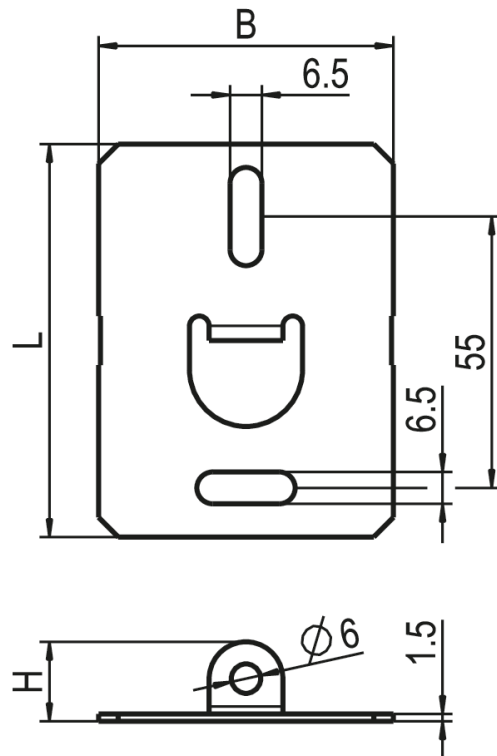

Mechanisches Zubehör

Artikelnummer **0205887**

GTIN **4029299014549**

Deeplink Datenblatt <https://www.ridi.de/go/0205887>

Produktbeschreibung

Platte mit Öse für Deckenbefestigung, maximale Belastung 20 kg, 1 Stück

Allgemein

Produktkategorie Mechanisches Zubehör

Abmessungen

Maß L	80 mm
Maß B	60 mm
Maß H	16 mm
Nettogewicht	0,100 kg

Montage

Montageart Anbau

Gehäuse

Farbe	grau
Werkstoff des Gehäuses	Stahl

Maßzeichnung

Ausschreibungstext

Platte mit Öse für Deckenbefestigung, maximale Belastung 20 kg, 1 Stück

Artikelnummer: 0205887

Artikelbezeichnung: VLBP

Produktkategorie: Mechanisches Zubehör

Maß L: 80 mm

Maß B: 60 mm

Maß H: 16 mm

Montageart: Anbau

Farbe: grau

ballwurfsicher (deprecated):

Werkstoff des Gehäuses: Stahl