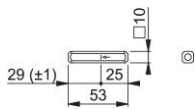

Produktdatenblatt

STI-VLL-RC-R2

HOPPE-Vollstift, abgerundet:

- aus Eisen
- für HOPPE-Hebe-Schiebetür-Garnituren

Artikelnummer	11608420
EAN-Code	4012789637229
Herkunftsland	Deutschland
Warentarifnummer	83024150
Material	Stahl
Vierkantmaß	
Stiftlänge vorstehend	25 mm
Stiftlänge bzw. Vorstehmaß	für 25 mm vorst.
Stiftlänge	53 mm
Farbe	verzinkt
Sortiment	Kern-Sortiment
Packeinheit	10
Karton	100