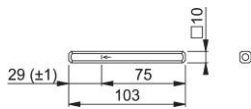

# Produktdatenblatt

STI-VLL-RC-R2

HOPPE-Vollstift, abgerundet:

- aus Eisen
- für HOPPE-Hebe-Schiebetür-Garnituren

Artikelnummer	11608547
EAN-Code	4012789640717
Herkunftsland	Deutschland
Warentarifnummer	83024150
Material	Stahl
Vierkantmaß	
Stiftlänge vorstehend	75 mm
Stiftlänge bzw. Vorstehmaß	für 75 mm vorst.
Stiftlänge	103 mm
Farbe	verzinkt
Sortiment	Kern-Sortiment
Packeinheit	10
Karton	100