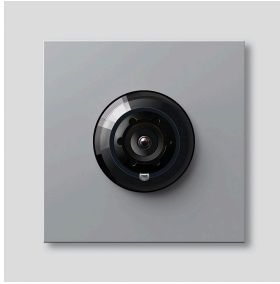

Bus-Kamera 130 für
Siedle Vario
BCM 653-03 SM
200048252-03

Produktbeschreibung

Bus-Kamera 130 für Siedle Vario mit automatischer Tag-/Nachtumschaltung (True Day/Night) und integrierter Infrarotbeleuchtung. Erfassungswinkel horizontal/vertikal: ca. 130°/100°

Wide Dynamic Range (WDR)

Farbsystem: PAL

Bildaufnehmer: CMOS-Sensor 1/3" 728 x 488 Pixel

Auflösung: 550 TV-Linien

Objektiv: 2,1 mm

2-stufige Heizung: 12 V AC max. 130 mA

Technische Daten

Schutzart:	IP 54, IK 10
Umgebungstemperatur:	-20 °C bis +55 °C
Aufbauhöhe (mm):	15
Abmessungen (mm) B x H x T:	99 x 99 x 41

Artikelinformationen

Artikel-Bezeichnung	Artikelbeschreibung	Farbe	KG	Artikel-Nr.
BCM 653-03 SM	Bus-Kamera 130 für Siedle Vario	Silber-Metallic	D	200048252-03

Zubehör

Artikel-Bezeichnung	Artikelbeschreibung	Farbe	KG	Artikel-Nr.
Vario 611 SM	Lackstift	Silber-Metallic	0	210007117-00

Ersatzteile

Artikel-Bezeichnung	Artikelbeschreibung	Farbe	KG	Artikel-Nr.
ACM 671/673/678-..., BCM 65x-..., CM 61x-...	Glashaube	Glasklar	E	200048697-00
ACM 671/673/678-..., BCM 65x-..., CM 61x-... SM	Blendrahmen	Silber-Metallic	E	200048699-00