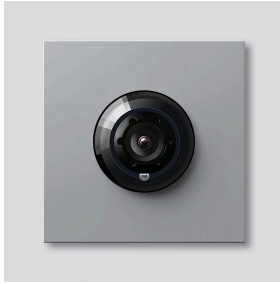

Bus-Kamera 130 für
Siedle Vario
BCM 653-03 SM
200048252-03

Produktbeschreibung

Bus-Kamera 130 für Siedle Vario mit automatischer Tag-/Nachtumschaltung (True Day/Night) und integrierter Infrarotbeleuchtung. Erfassungswinkel horizontal/vertikal: ca. 130°/100°

Artikelinformationen

Artikel-Bezeichnung	Artikelbeschreibung	Farbe	KG	Artikel-Nr.
BCM 653-03 SM	Bus-Kamera 130 für Siedle Vario	Silber-Metallic	D	200048252-03

Zubehör

Artikel-Bezeichnung	Artikelbeschreibung	Farbe	KG	Artikel-Nr.
Vario 611 SM	Lackstift	Silber-Metallic	0	210007117-00

Bus-Kamera 130 für
Siedle Vario
BCM 653-03 SM

210011095

Seite 2

Artikel-Bezeichnung

BCM 65x-..., BCMx 650-...
Vario 611

Artikelbeschreibung

Klemmblock
Dichtrahmen Module

Farbe

Schwarz
Grau

KG

E
E

Artikel-Nr.

200029921-00
210007484-00

Bus-Kamera 130 für
Siedle Vario
BCM 653-03 SM

210011095

Seite 3