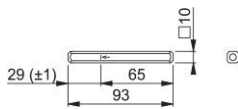

Produktdatenblatt

STI-VLL-RC-R2

HOPPE-Vollstift, abgerundet:

- aus Eisen
- für HOPPE-Hebe-Schiebetür-Garnituren

Artikelnummer	11608535
EAN-Code	4012789640335
Herkunftsland	Deutschland
Warentarifnummer	83024150
Material	Stahl
Vierkantmaß	
Stiftlänge vorstehend	65 mm
Stiftlänge bzw. Vorstehmaß	für 65 mm vorst.
Stiftlänge	93 mm
Farbe	verzinkt
Sortiment	Kern-Sortiment
Packeinheit	10
Karton	100