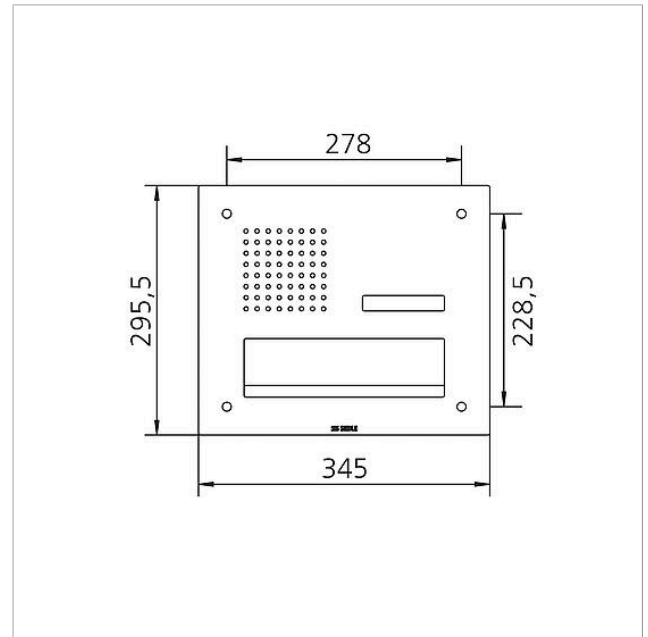

Zeichnungen / Montage