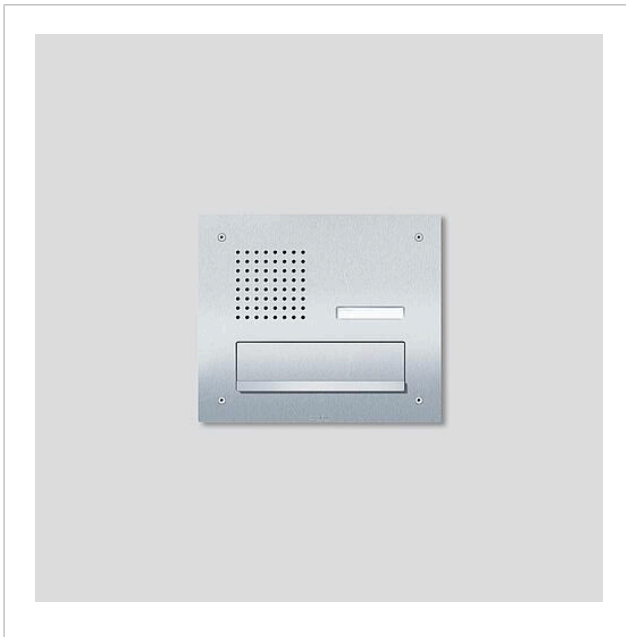

Zeichnungen / Montage