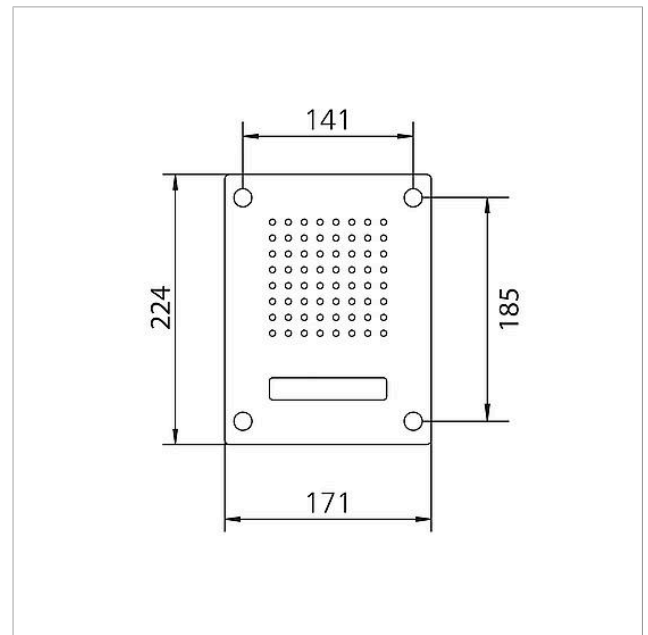

Zeichnungen / Montage