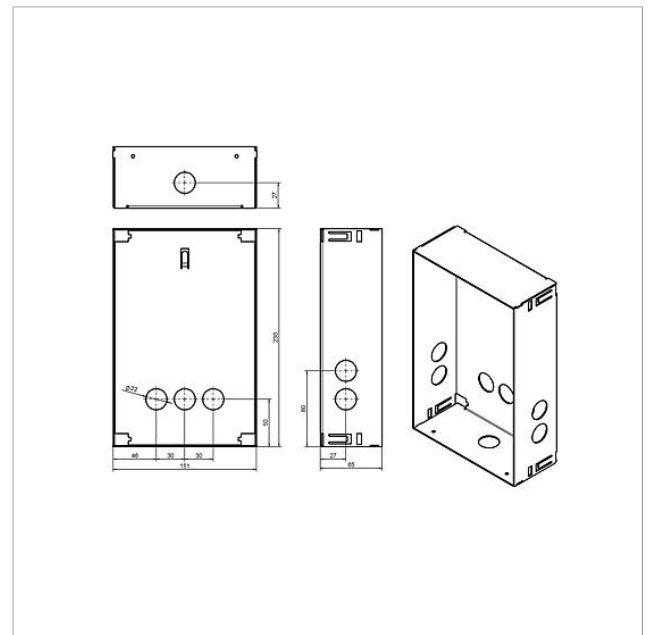

Zeichnungen / Montage