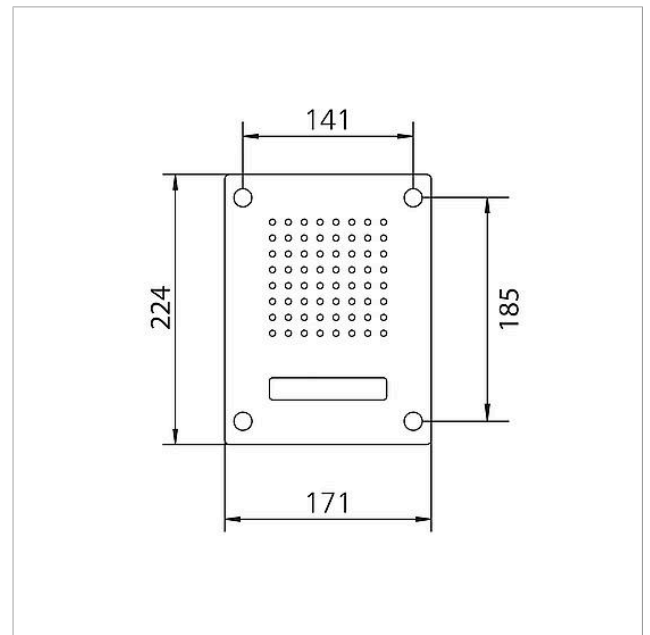

Zeichnungen / Montage