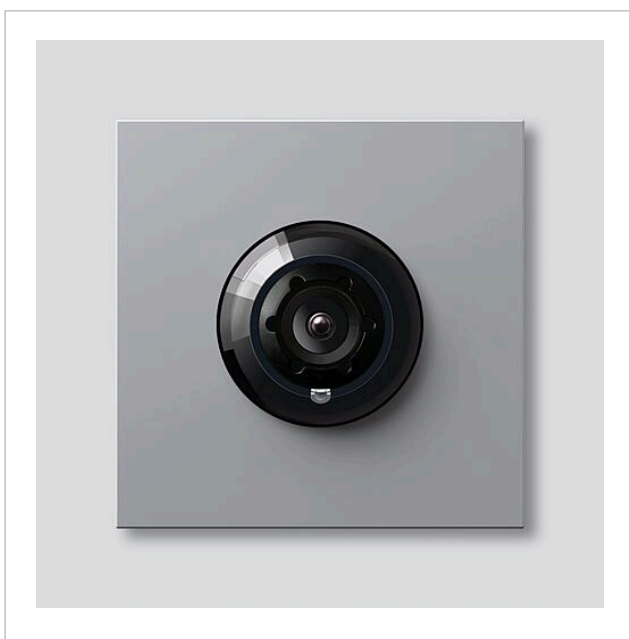

Access-Kamera 130 für
Siedle Vario
ACM 673-03 SM
200048207-03

Produktbeschreibung

Access-Kamera 130 für Siedle Vario mit automatischer Tag-/Nachtumschaltung (True Day/Night) und integrierter Infrarotbeleuchtung. Erfassungswinkel horizontal/vertikal: ca. 130°/100°

Artikelinformationen

Artikel-Bezeichnung	Artikelbeschreibung	Farbe	KG	Artikel-Nr.
ACM 673-03 SM	Access-Kamera 130 für Siedle Vario	Silber-Metallic	F	200048207-03

Zubehör

Artikel-Bezeichnung	Artikelbeschreibung	Farbe	KG	Artikel-Nr.
Vario 611 SM	Lackstift	Silber-Metallic	0	210007117-00

Access-Kamera 130 für
Siedle Vario
ACM 673-03 SM

210011104

Seite 2

Artikel-Bezeichnung

ACM 67x-...

Vario 611

Artikelbeschreibung

Klemmblock

200029836-00

210007484-00

Access-Kamera 130 für
Siedle Vario
ACM 673-03 SM

210011104

Seite 3

Zeichnungen / Montage

Access-Kamera 130 für
Siedle Vario
ACM 673-03 SM

210011104