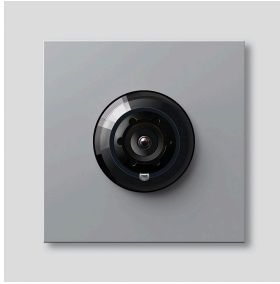

Access-Kamera 130 für
Siedle Vario
ACM 673-03 SM
200048207-03

Produktbeschreibung

Access-Kamera 130 für Siedle Vario mit automatischer Tag-/Nachtumschaltung (True Day/Night) und integrierter Infrarotbeleuchtung. Erfassungswinkel horizontal/vertikal: ca. 130°/100°

Wide Dynamic Range (WDR)
Farbsystem: PAL
Bildaufnehmer: CMOS-Sensor 1/3" 728 x 488 Pixel
Auflösung: 550 TV-Linien
Objektiv: 2,1 mm
Dauerbetrieb: geeignet
2-stufige Heizung: integriert

Technische Daten

Schutzart:	IP 54, IK 10
Umgebungstemperatur:	-20 °C bis +55 °C
Aufbauhöhe (mm):	15
Abmessungen (mm) B x H x T:	99 x 99 x 41

Artikelinformationen

Artikel-Bezeichnung	Artikelbeschreibung	Farbe	KG	Artikel-Nr.
ACM 673-03 SM	Access-Kamera 130 für Siedle Vario	Silber-Metallic	F	200048207-03

Zubehör

Artikel-Bezeichnung	Artikelbeschreibung	Farbe	KG	Artikel-Nr.
Vario 611 SM	Lackstift	Silber-Metallic	0	210007117-00

Ersatzteile

Artikel-Bezeichnung	Artikelbeschreibung	Farbe	KG	Artikel-Nr.
ACM 671/673/678-..., BCM 65x-..., CM 61x-...	Glashaube	Glasklar	E	200048697-00
ACM 671/673/678-..., BCM 65x-..., CM 61x-... SM	Blendrahmen	Silber-Metallic	E	200048699-00