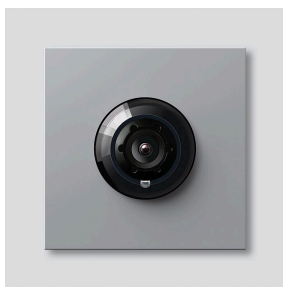

Access-Kamera 130 für
Siedle Vario
ACM 673-03 SM

210011104

Seite 3

Zeichnungen / Montage