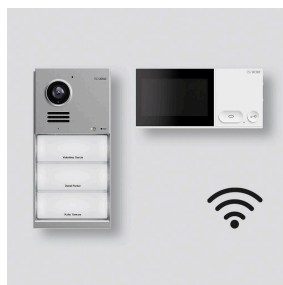

IQ Set Wi-Fi
IQSW-0

210013219

Seite 3