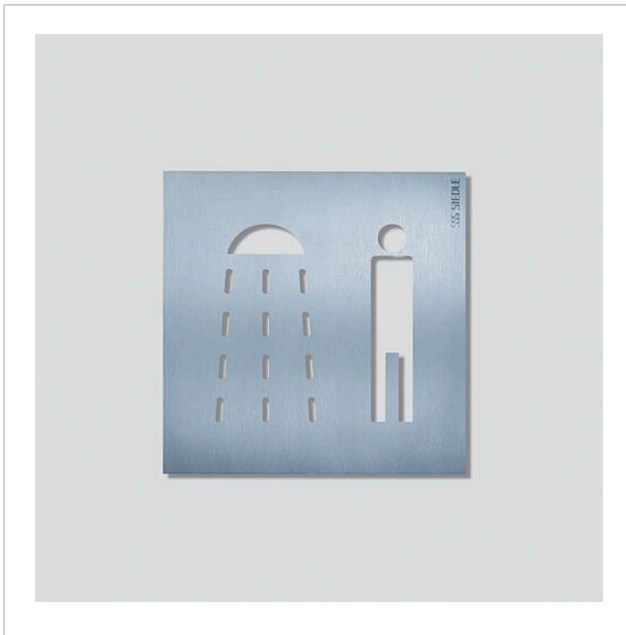

Orientierungsschild
Dusche Herren
OSP 0015

200033731-00

Produktbeschreibung

Orientierungsschild mit Piktogramm „Dusche Herren“ aus gebürstetem Edelstahl.

Technische Daten

Abmessungen (mm) B x H x T:

154 x 154 x 11

Artikelinformationen

Artikel-Bezeichnung	Artikelbeschreibung	Farbe	KG Artikel-Nr.
OSP 0015	Orientierungsschild Dusche Herren	Edelstahl gebürstet	D 200033731-00

Orientierungsschild
Dusche Herren
OSP 0015

200033731

Seite 2

Zeichnungen / Montage

Orientierungsschild
Dusche Herren
OSP 0015

200033731

Seite 3

Weitere Dokumente

OSM 0001AN Siedle Steel Orientierungssystem Montageplatte	Produktinformation	92,6 kB	herunterladen
Allgemeine Konformitätserklärung	Konformitätserklärung	140 kB	herunterladen
REACH Information	Zusatzinformation	798 kB	herunterladen