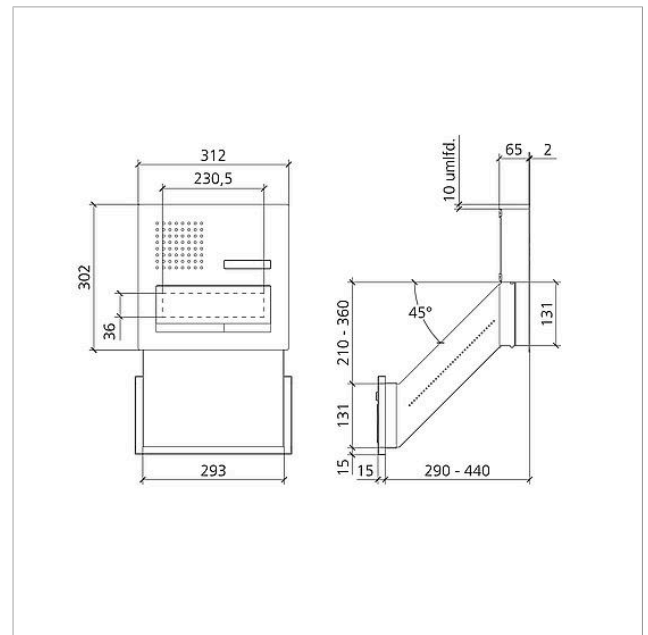

Zeichnungen / Montage