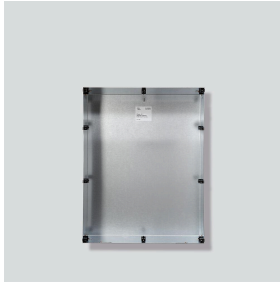

Briefkasten-  
Unterputzgehäuse  
Siedle Classic  
GU CL BF3A 01 B-0

210007754-00

---

## Produktbeschreibung

Gehäuse für die Unterputzmontage aus feuerverzinktem Stahlblech.

Zu jeder Frontplatte muss ein passendes Gehäuse bestellt werden.

---

## Artikelinformationen

Artikel-Bezeichnung	Artikelbeschreibung	Farbe	KG Artikel-Nr.
GU CL BF3A 01 B-0	Briefkasten-Unterputzgehäuse Siedle Classic	Stahlblech verzinkt	D 210007754-00

Briefkasten-  
Unterputzgehäuse  
Siedle Classic  
GU CL BF3A 01 B-0

## Zeichnungen / Montage

---

Briefkasten-  
Unterputzgehäuse  
Siedle Classic  
GU CL BF3A 01 B-0

210007754

Seite 3

---