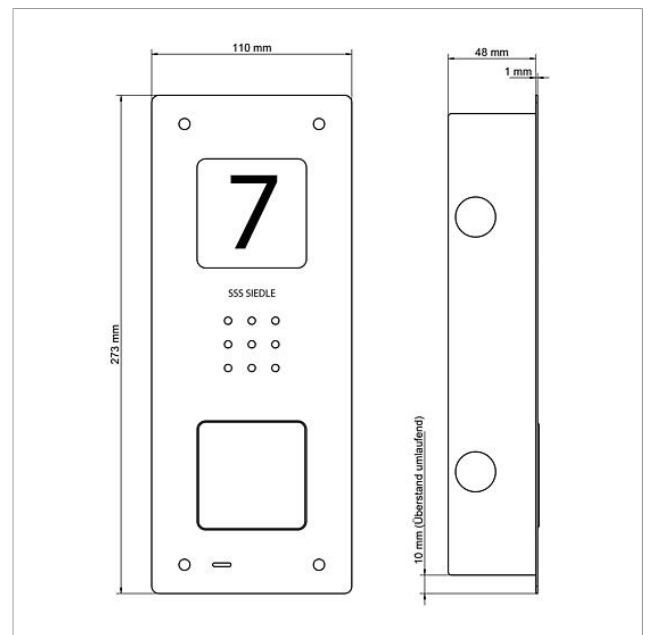

Zeichnungen / Montage