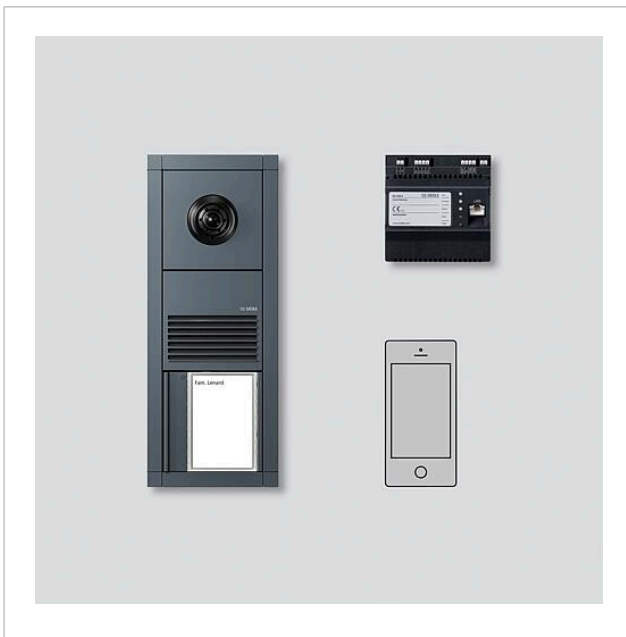

Siedle Video Set Vario
mit SG 150
SET VVSG 700-1 AG
210012961-00

Produktbeschreibung

Video-Set Siedle Smart Gateway in Bus-Technik mit den Funktionen Rufen, Sprechen und Türöffnen. Türstation zur Unterputzmontage, in Farbe anthrazit.
Anzahl Ruftasten: 1

Lieferumfang:

- Video-Türstation Siedle Vario (BTLM 750-..., TM 700-1-0)
- Smart Gateway SG 150-0
- Bus-Standard-Netzgerät (BSNG 850-...)
- Netzgerät NG 706-30/33-0

Siedle Video Set Vario
mit SG 150
SET VVSG 700-1 AG

210012961

Seite 2

Zeichnungen / Montage

Siedle Video Set Vario
mit SG 150
SET VVSG 700-1 AG

210012961

Seite 3

Weitere Dokumente

REACH Information