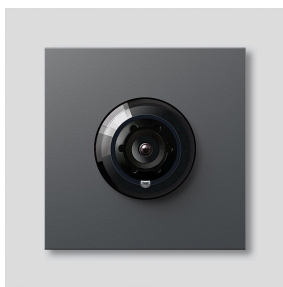

Access-Kamera 180 für
Siedle Vario
ACM 678-02 DG
200049324-01

Produktbeschreibung

Access-Kamera 180 für Siedle Vario mit automatischer Tag-/Nachtumschaltung (True Day/Night) und integrierter Infrarotbeleuchtung. Erfassungswinkel horizontal/vertikal: ca. 175°/120°

Technische Daten

Schutzart:	IP 54, IK 10
Umgebungstemperatur:	-20 °C bis +55 °C
Aufbauhöhe (mm):	15
Abmessungen (mm) B x H x T:	99 x 99 x 41

Artikelinformationen

Artikel-Bezeichnung	Artikelbeschreibung	Farbe	KG	KG Artikel-Nr.
ACM 678-02 DG	Access-Kamera 180 für Siedle Vario	Dunkelgrau-Glimmer		F 200049324-01

Zubehör

Artikel-Bezeichnung	Artikelbeschreibung	Farbe	KG	Artikel-Nr.
Vario 611 DG	Lackstift	Dunkelgrau-Glimmer	0	210007123-00

Ersatzteile

Access-Kamera 180 für
Siedle Vario
ACM 678-02 DG

210009587

Seite 2

Artikel-Bezeichnung	Artikelbeschreibung	Farbe	KG	Artikel-Nr.
ACM 671/673/678-..., BCM 65x-..., CM 61x-...	Glashaube	Glasklar	E	200048697-00
ACM 671/673/678-..., BCM 65x-..., CM 61x-... DG	Blendrahmen	Dunkelgrau-Glimmer	E	200048701-00
ACM 67x-...	Klemmblock	Schwarz	E	200029836-00
BCM 65x-..., BCMx 650-...	Klemmblock	Schwarz	E	200029921-00
Vario 611	Dichtrahmen Module	Grau	E	210007484-00

Access-Kamera 180 für
Siedle Vario
ACM 678-02 DG

210009587

Seite 3

Zeichnungen / Montage

Access-Kamera 180 für
Siedle Vario
ACM 678-02 DG

210009587

Seite 4

Weitere Dokumente