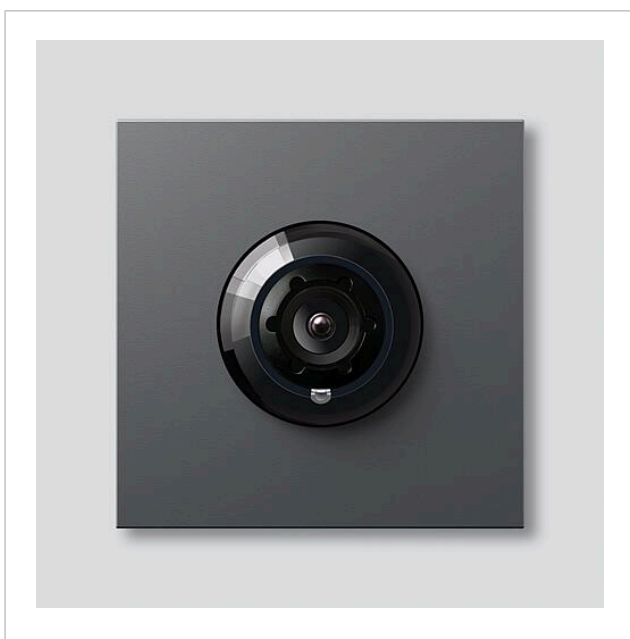

Zeichnungen / Montage