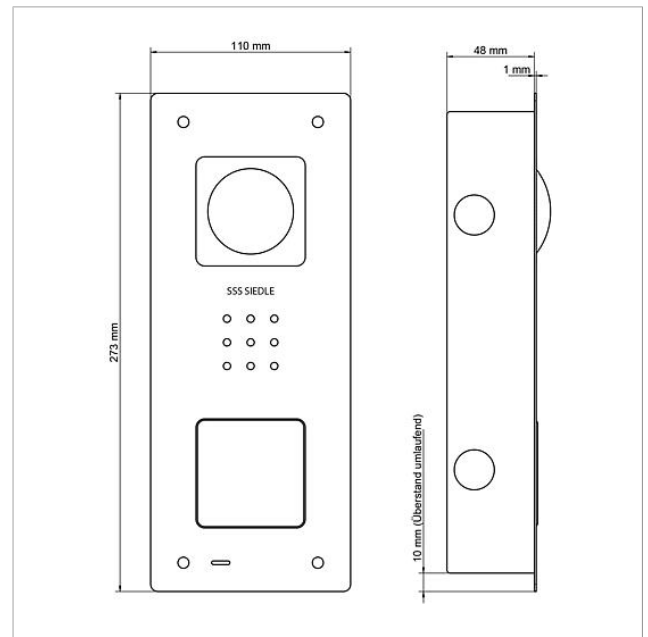

Gehäuse-Oberteil
CVU/BCVU 850-1-0 E
210009394-00

Produktbeschreibung

Gehäuse-Oberteil für Compact Video Türstation Unterputz mit 1 Ruftaste, passend für CVU/BCVU 850-1...

Gehäuse-Oberteil
CVU/BCVU 850-1-0 E

210009394

Seite 2

Zeichnungen / Montage

Gehäuse-Oberteil
CVU/BCVU 850-1-0 E

210009394

Seite 3

Weitere Dokumente

CVU 850-x-0 E Video-Türstation Siedle Compact Unterputz	Produktinformation	1,5 MB	herunterladen
BCVU 850-x-0 Video-Türstation Siedle Compact Unterputz	Konformitätserklärung	758 kB	herunterladen
REACH Information	Zusatzinformation	798 kB	herunterladen