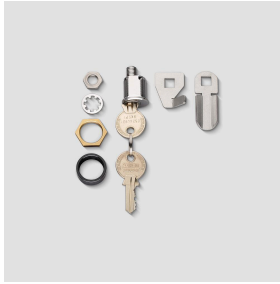

Schloss  
Siedle Steel  
210005076-00

---

## Produktbeschreibung

---

Briefkasten-Schloss Siedle Steel mit 2 Schlüssel für Briefkasten frontseitige Entnahme.

Schloss  
Siedle Steel

210005076

Seite 3

---