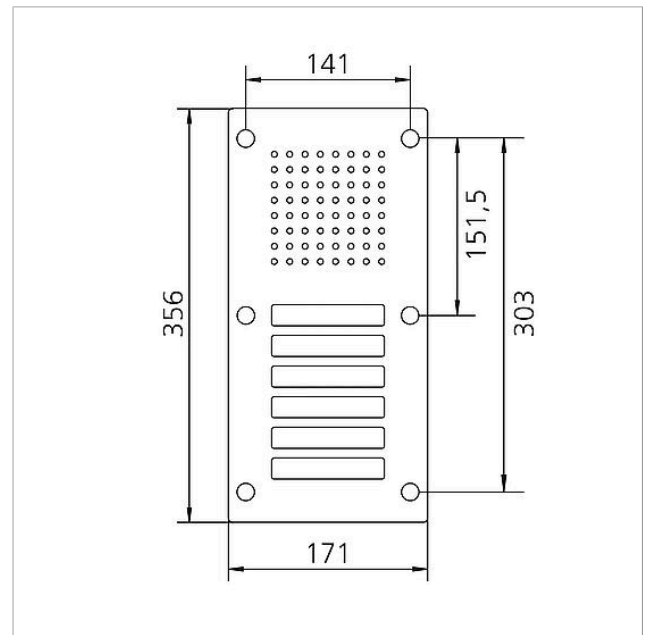

Zeichnungen / Montage