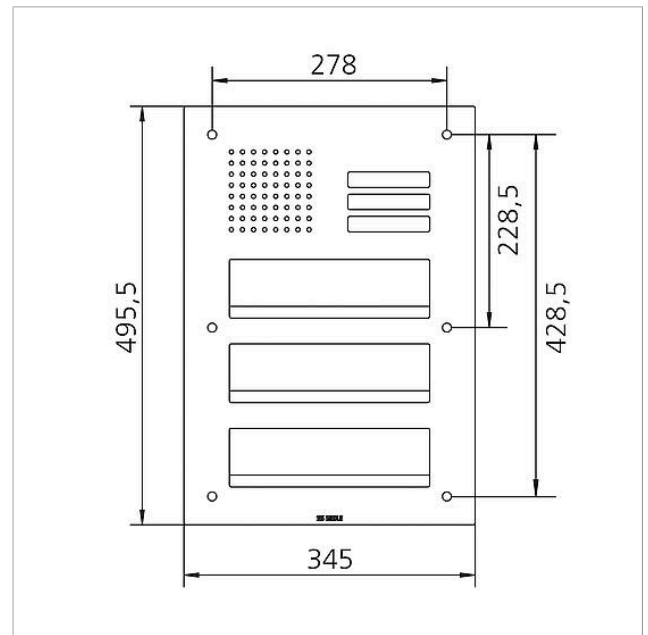

Zeichnungen / Montage