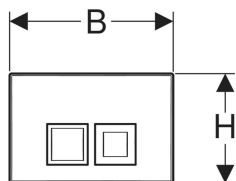

Geberit Delta25 (ex Delta35) Betätigungsplatte für 2-Mengen-Spülung, Square

Beispielbild

Verwendungszwecke

- Zur Spülauslösung bei Delta UP-Spülkästen

Eigenschaften

- Betätigung von vorne

Lieferumfang

- Befestigungsrahmen
- 2 Drückerstangen

Technische Daten

Betätigungskraft (N) max.

| 20 N

- Befestigungsmaterial

Art.-Nr.	Farbe / Oberfläche	Werkstoff	B	H	T	VE1	VE2	VE3	VE4
115.135.11.5	weiß	Kunststoff	24.6 cm	16.4 cm	2.5 cm	1 St.	10 St.	180 St.	360 St.