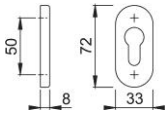

Produktdatenblatt

duraplus

55S

HOPPE-Aluminium-Schlüsselrosette für Profiltüren:

- Unterkonstruktion: Kunststoff
- Befestigung: verdeckt, Kunststoff-Dübel (Schrauben für Kunststoff-Dübel, Blindsteckmuttern für Aluminiumtüren oder Spreiznocken für Kunststofftüren separat bestellen)

Artikelnummer	6921696
EAN-Code	4012789341188
Herkunftsland	Italien
Warentarifnummer	83024110
Material	Aluminium
Türdicke	
Stiftstärke WC	
Lochung	Profilzylinder
Schrauben	ohne Schrauben
Farbe	F9016 verkehrsweiß
Sortiment	Kern-Sortiment
Packeinheit	5
Karton	30