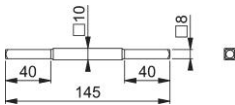

Produktdatenblatt

STI-VLL-B-RDC

HOPPE-Vollstift, beidseitig abgesetzt:

- aus Eisen
- von 10 auf 8 mm

Artikelnummer	10799611
EAN-Code	4012789688856
Herkunftsland	Deutschland
Warentarifnummer	83024110
Material	Stahl
Vierkantmaß	10 mm
Stiftlänge vorstehend	
Stiftlänge	145 mm
Farbe	verzinkt
Sortiment	Kern-Sortiment
Packeinheit	10
Karton	100