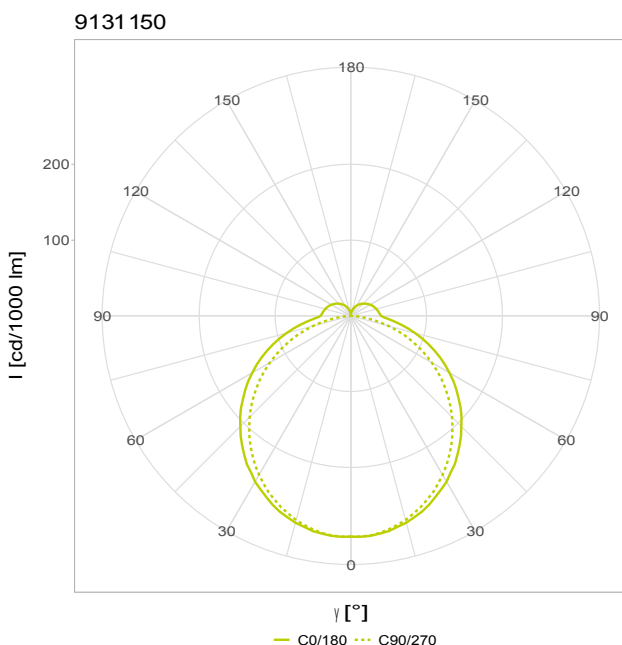

Artikel-Nr: 9131150

Profilleuchte

Profilleuchte KATLA LED 1.5m PCO 1x24W 120° 3700lm 840 DV3x1,5 SK I

KATLA LED 1465mm PCO 1x24W 120° 3700lm, 4.000K, SK I, mit DV 3x1,5mm². KATLA LED: Schlanke, IP66-zertifizierte Feuchtraumleuchte mit robustem PCO-Gehäuse, 120°-breitstrahlender Lichtlenkung, einfacher Montage und ideal für vielseitige Einsatzbereiche.

GTIN 4018098232957

Statistische Warennummer 94054231

MASSE UND GEWICHTE

Länge	1465 mm
Breite	59 mm
Höhe	62 mm
Nettogewicht	1,40 kg

MONTAGE UND WARTUNG

Optionale Montageart	Pendel, Tragschiene, waagerechte Wand
Standard Montageart	Decke

LEISTUNG

Effektiver Lichtstrom	3700 lm
Systemleistung	24 W
Lichtausbeute	154 lm/W
Energieeffizienzklasse der Lichtquelle	C

MATERIAL

Werkstoff der Abdeckung	PCO - Polycarbonat OPAL
Werkstoff des Gehäuses	PC-OPAL
Gehäusefarbe	opalisiert