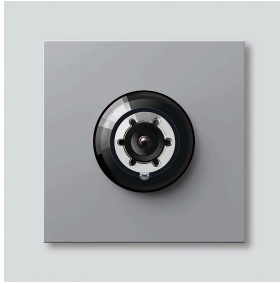

Bus-Kamera 80 für
Siedle Vario
BCM 651-0 SM

210008178

Seite 4

Weitere Dokumente

Kamera 80/130/180	Produktinformation	1,1 MB	herunterladen
BCM 651-... Bus-Kamera-Modul 80	Konformitätserklärung	742 kB	herunterladen
REACH Information	Zusatzinformation	798 kB	herunterladen