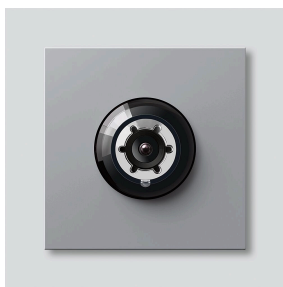

Bus-Kamera 80 für
Siedle Vario
BCM 651-0 SM
210008178-00

Produktbeschreibung

Bus-Kamera 80 für Siedle Vario mit automatischer Tag-/Nachtumschaltung (True Day/Night) und integrierter Infrarotbeleuchtung. Erfassungswinkel horizontal/vertikal: ca. 82°/64°

Artikelinformationen

Artikel-Bezeichnung	Artikelbeschreibung	Farbe	KG	Artikel-Nr.
BCM 651-0 SM	Bus-Kamera 80 für Siedle Vario	Silber-Metallic	D	210008178-00

Zubehör

Artikel-Bezeichnung	Artikelbeschreibung	Farbe	KG	Artikel-Nr.
Vario 611 SM	Lackstift	Silber-Metallic	0	210007117-00

Bus-Kamera 80 für
Siedle Vario
BCM 651-0 SM

210008178

Seite 2

Artikel-Bezeichnung

Vario 611

Artikelbeschreibung

Dichtrahmen Module

Farbe

Grau

KG

E

Artikel-Nr.

210007484-00

Bus-Kamera 80 für
Siedle Vario
BCM 651-0 SM

210008178

Seite 3