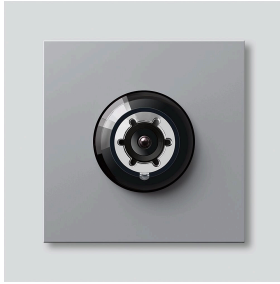

Bus-Kamera 80 für
Siedle Vario
BCM 651-0 SM
210008178-00

Produktbeschreibung

Bus-Kamera 80 für Siedle Vario mit automatischer Tag-/Nachtumschaltung (True Day/Night) und integrierter Infrarotbeleuchtung. Erfassungswinkel horizontal/vertikal: ca. 82°/64°

Artikelinformationen

Artikel-Bezeichnung	Artikelbeschreibung	Farbe	KG	Artikel-Nr.
BCM 651-0 SM	Bus-Kamera 80 für Siedle Vario	Silber-Metallic	D	210008178-00

Zubehör

Artikel-Bezeichnung	Artikelbeschreibung	Farbe	KG	Artikel-Nr.
Vario 611 SM	Lackstift	Silber-Metallic	0	210007117-00

Ersatzteile

Artikel-Bezeichnung	Artikelbeschreibung	Farbe	KG	Artikel-Nr.
ACM 671/673/678-..., BCM 65x-..., CM 61x-...	Glashaube	Glasklar	E	200048697-00
ACM 671/673/678-..., BCM 65x-..., CM 61x-... SM	Blendrahmen	Silber-Metallic	E	200048699-00
BCM 65x-..., BCMx 650-...	Klemmblock	Schwarz	E	200029921-00

Bus-Kamera 80 für
Siedle Vario
BCM 651-0 SM

210008178

Seite 2

Artikel-Bezeichnung

Vario 611

Artikelbeschreibung

Dichtrahmen Module

Farbe