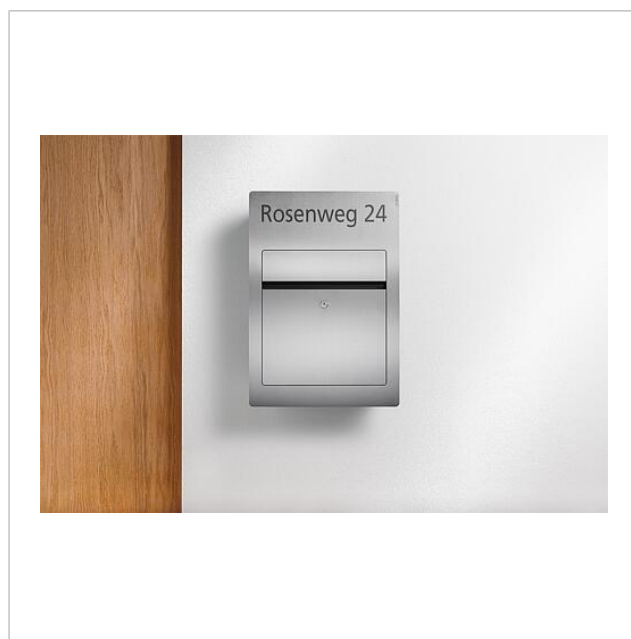

Zeichnungen / Montage