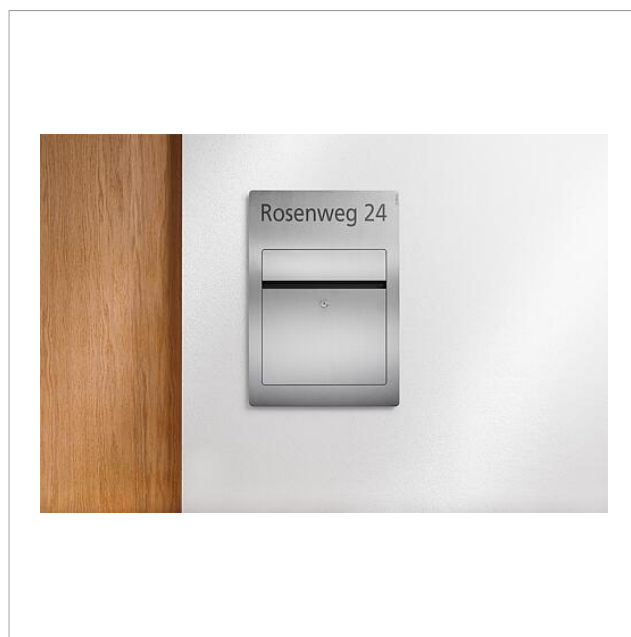

Zeichnungen / Montage