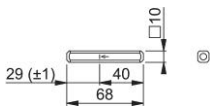

Produktdatenblatt

STI-VLL-RC-R2

HOPPE-Vollstift, abgerundet:

- aus Eisen
- für HOPPE-Hebe-Schiebetür-Garnituren

Artikelnummer	11608468
EAN-Code	4012789639605
Herkunftsland	Deutschland
Warentarifnummer	83024150
Material	Stahl
Vierkantmaß	
Stiftlänge vorstehend	40 mm
Stiftlänge bzw. Vorstehmaß	für 40 mm vorst.
Stiftlänge	68 mm
Farbe	verzinkt
Sortiment	Kern-Sortiment
Packeinheit	10
Karton	100