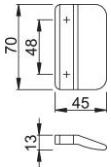

Produktdatenblatt

K435

HOPPE-Kunststoff-Ziehgriff für Fenstertüren:

- Befestigung: verdeckt, Mehrzweckschrauben

Artikelnummer	3971902
EAN-Code	4012789355819
Herkunftsland	Italien
Warentarifnummer	39259010
Material	Kunststoff
Schrauben	3,9x16 mm
Farbe	F7016M anthrazit- grau matt
Sortiment	Kern-Sortiment
Packeinheit	10
Karton	60